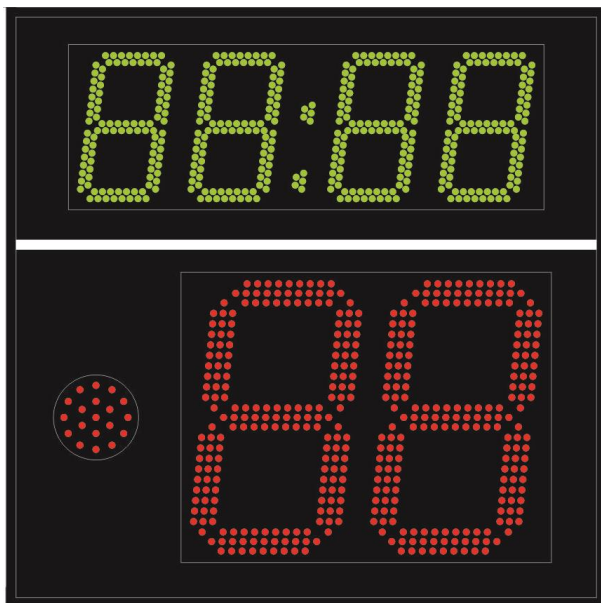

Время атаки формат индикатора [88], высота цифр 210 мм, красное свечение

ЦВЕТ И ЯРКОСТЬ ИНДИКАТОРОВ:

модификация –R, для использования в помещении

■ красный, 500 мКд

модификация –ER2, для уличной эксплуатации

НАПРЯЖЕНИЕ ПИТАНИЯ

220В / 50Гц, стандартная длина сетевого шнура 1,5 метра

СТАНДАРТНОЕ УПРАВЛЕНИЕ:

Управление от основного табло. Стандартный кабель связи 15 метров (в комплекте)

Модель: TP-727-D27x2-D15x4-Sx1

Игровое время формат индикатора [88:88], высота цифр 150 мм, зеленое свечение
Время атаки формат индикатора [88], высота цифр 270 мм, красное свечение
Семафор формат индикатора [•], высота 60 мм, красное свечение