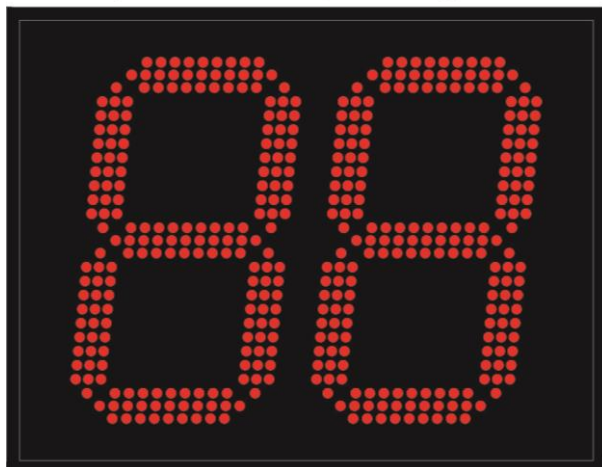

ГАБАРИТНЫЕ РАЗМЕРЫ:

450*350*75мм

СТОИМОСТЬ ТАБЛО:

Для помещения (модификация –R)

11 480р. (НДС18% включен)

Для улицы (модификация –ER2)

13 150р. (НДС18% включен)

ОТОБРАЖАЕМЫЕ ДАННЫЕ:

Время атаки формат индикатора [88], высота цифр 270 мм, красное свечение

ЦВЕТ И ЯРКОСТЬ ИНДИКАТОРОВ:

модификация –R, для использования в помещении

■ красный, 500 мКд

модификация –ER2, для уличной эксплуатации

■ красный, 3,0Кд

Угол обзора информации: не менее 120 градусов

Ресурс работы светодиодов: 100'000 часов

ТИП КОРПУСА И КРЕПЛЕНИЯ:

Корпус: декоративный анодированный алюминиевый профиль, акриловое стекло-светофильтр (с УФ-защитой), стальной штампованный корпус, окрашенный порошковой краской.

Оформление: без оклейки

Крепление: петли на задней стороне корпуса

УСЛОВИЯ ЭКСПЛУАТАЦИИ:

	модификация –R	модификация –ER2
Температура эксплуатации:	0°C ... +50°C	-40°C ... +50°C
Класс пыли- влагозащиты корпуса:	IP54	IP65
Табло рекомендовано для использования	в закрытом помещении	на улице

НАПРЯЖЕНИЕ ПИТАНИЯ

220В / 50Гц, стандартная длина сетевого шнура 1,5 метра

СТАНДАРТНОЕ УПРАВЛЕНИЕ:

Управление от основного табло. Стандартный кабель связи 15 метров (в комплекте)