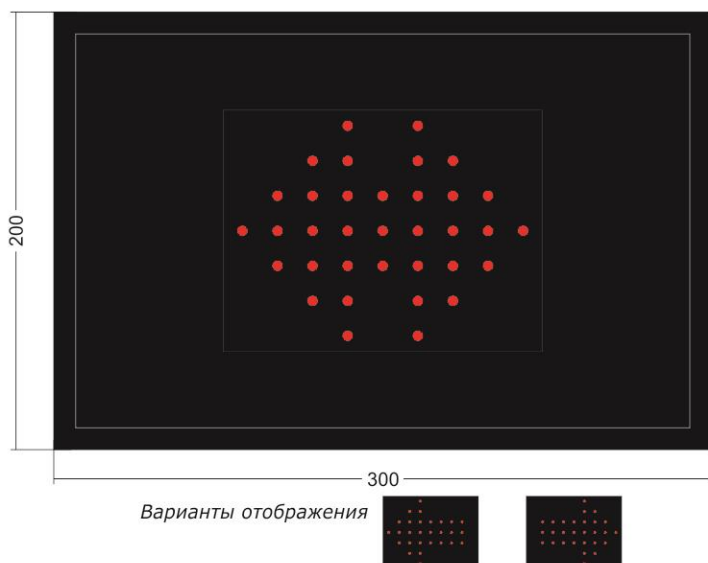

ГАБАРИТНЫЕ РАЗМЕРЫ:

300*200*75мм

СТОИМОСТЬ ТАБЛО:

Для помещения (модификация – R)

7 700р. (НДС 18% включен)

Для улицы (модификация –ER2)

8 100р. (НДС 18% включен)

ОТОБРАЖАЕМЫЕ ДАННЫЕ:

Владение мячом	формат индикатора [← / →], высота символов 100 мм, красное свечение

ЦВЕТ И ЯРКОСТЬ ИНДИКАТОРОВ:

модификация –R, для использования в помещении

красный, 500 мКд

модификация –ER2, для уличной эксплуатации

красный, 3,0Кд

Угол обзора информации: не менее 120 градусов

Ресурс работы светодиодов: 100'000 часов

ТИП КОРПУСА И КРЕПЛЕНИЯ:

Корпус: декоративный анодированный алюминиевый профиль, акриловое стекло-светофильтр (с УФ-защитой), внутренняя пространственная рама-каркас (окрашена защитной грунтовой краской)

Оформление: без оформления

Крепление: петли (или шпильки) на задней стороне корпуса

УСЛОВИЯ ЭКСПЛУАТАЦИИ:

	модификация –R	модификация –ER2
Температура эксплуатации:	0°С ... +50°С	-40°С ... +50°С
Класс пыле- влагозащиты корпуса:	IP54	IP65
Табло рекомендовано для использования	в закрытом помещении	на улице

НАПРЯЖЕНИЕ ПИТАНИЯ

220В / 50Гц, стандартная длина сетевого шнура 1,5 метра

СТАНДАРТНОЕ УПРАВЛЕНИЕ:

Проводной 3-кнопочный пульт. Стандартный кабель связи 15 метров (в комплекте).