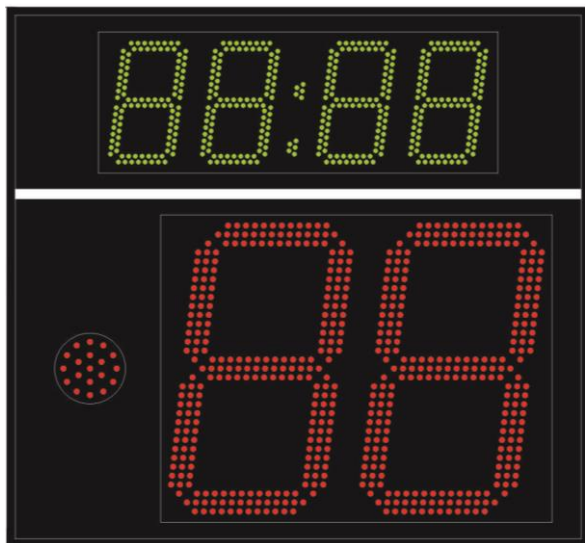

Модель: **TP-735-D35x2-D15x4-Sx1**

ГАБАРИТНЫЕ РАЗМЕРЫ:

700*650*75мм

СТОИМОСТЬ ТАБЛО:

Для помещения (модификация –RG)

26 700р. (НДС18% включен)

Для улицы (модификация –ERG2)

32 800р. (НДС18% включен)

ОТОБРАЖАЕМЫЕ ДАННЫЕ:

Игровое время	формат индикатора [88:88], высота цифр 150 мм, зеленое свечение
Время атаки	формат индикатора [88], высота цифр 350 мм, красное свечение
Семафор	формат индикатора [●], высота 60 мм, красное свечение

ЦВЕТ И ЯРКОСТЬ ИНДИКАТОРОВ:

модификация –RG, для использования в помещении

красный, 500 мКд зеленый, 300 мКд

модификация –ERG2, для уличной эксплуатации

красный, 3,0Кд зеленый, 4,0Кд

Угол обзора информации: не менее 120 градусов

ТИП КОРПУСА И КРЕПЛЕНИЯ:

Корпус: декоративный анодированный алюминиевый профиль, акриловое стекло-светофильтр (с УФ-защитой), внутренняя пространственная рама-каркас (окрашена защитной грунтовой краской)

Оформление: виниловые пленки ORACAL серии 641, матовые: фон 070М (черный), текстовые надписи - 010М (белый)

Крепление: петли (или шпильки) на задней стороне корпуса

УСЛОВИЯ ЭКСПЛУАТАЦИИ:

	модификация –RG	модификация –ERG2
Температура эксплуатации:	0°С ... +50°С	-40°С ... +50°С
Класс пыли- влагозащиты корпуса:	IP54	IP65
Табло рекомендовано для использования	в закрытом помещении	на улице

НАПРЯЖЕНИЕ ПИТАНИЯ

220В / 50Гц, стандартная длина сетевого шнура 1,5 метра

СТАНДАРТНОЕ УПРАВЛЕНИЕ:

Управление от основного табло. Стандартный кабель связи 15 метров (в комплекте)

Модель: **TP-700-Ax2**