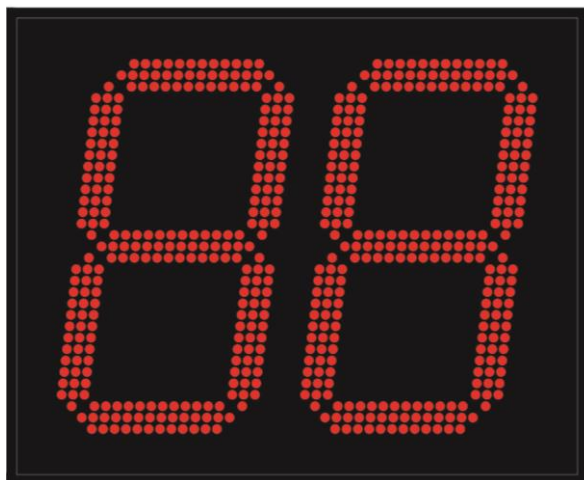

Модель: **TP-735-D35x2**

ГАБАРИТНЫЕ РАЗМЕРЫ:

550*450*75мм

СТОИМОСТЬ ТАБЛО:

Для помещения (модификация –R)

14 100р. (НДС18% включен)

Для улицы (модификация –ER2)

16 300р. (НДС18% включен)

ОТОБРАЖАЕМЫЕ ДАННЫЕ:

Время атаки формат индикатора [88], высота цифр 350 мм, красное свечение

ЦВЕТ И ЯРКОСТЬ ИНДИКАТОРОВ:

модификация –R, для использования в помещении

красный, 500 мКд

модификация –ER2, для уличной эксплуатации

красный, 3,0Кд

Угол обзора информации: не менее 120 градусов

Ресурс работы светодиодов: 100'000 часов

ТИП КОРПУСА И КРЕПЛЕНИЯ:

Корпус: декоративный анодированный алюминиевый профиль, акриловое стекло-светофильтр (с УФ-защитой), внутренняя пространственная рама-каркас (окрашена защитной грунтовой краской)

Оформление: без оклейки

Крепление: петли на задней стороне корпуса

УСЛОВИЯ ЭКСПЛУАТАЦИИ:

	модификация –R	модификация –ER2
Температура эксплуатации:	0°С ... +50°С	-40°С ... +50°С
Класс пыли- влагозащиты корпуса:	IP54	IP65
Табло рекомендовано для использования	в закрытом помещении	на улице

НАПРЯЖЕНИЕ ПИТАНИЯ

220В / 50Гц, стандартная длина сетевого шнура 1,5 метра

СТАНДАРТНОЕ УПРАВЛЕНИЕ:

Управление от основного табло. Стандартный кабель связи 15 метров (в комплекте)